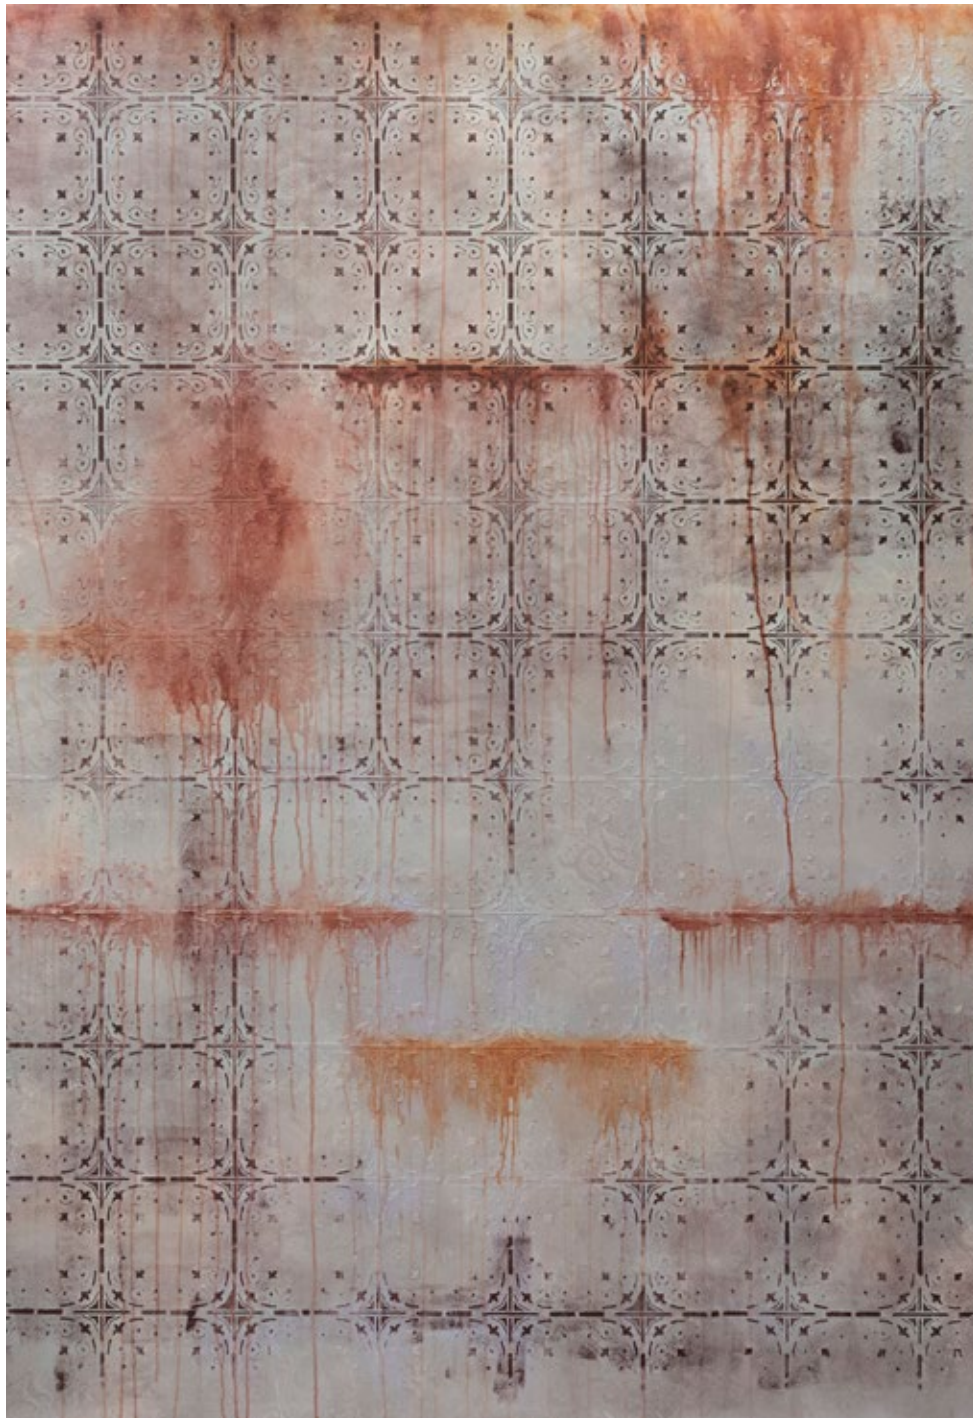

05 Newtone trafaret stencil

Система / System

Этап Step	Название Name	Слои Coats	Расход Yields	Цвет Color code	Инструмент Tools
1	Primer Normal	1	1lt/90 m²	x	Roller
2	Fondo A Calce	1	1lt/10 m²	x	Roller
3	Newtone	2	1kg/0,4 m²	x	Trowel
4	Velatura	1	1lt/8 m²	VLT0137	Sponge
5	Velatura	1	1lt/8 m²	VLT0141	Sponge
6	Velatura	1	1lt/8 m²	VLT0209	Sponge
6	Velatura	1	1lt/8 m²	VLT0177	Sponge

VLT0137 P